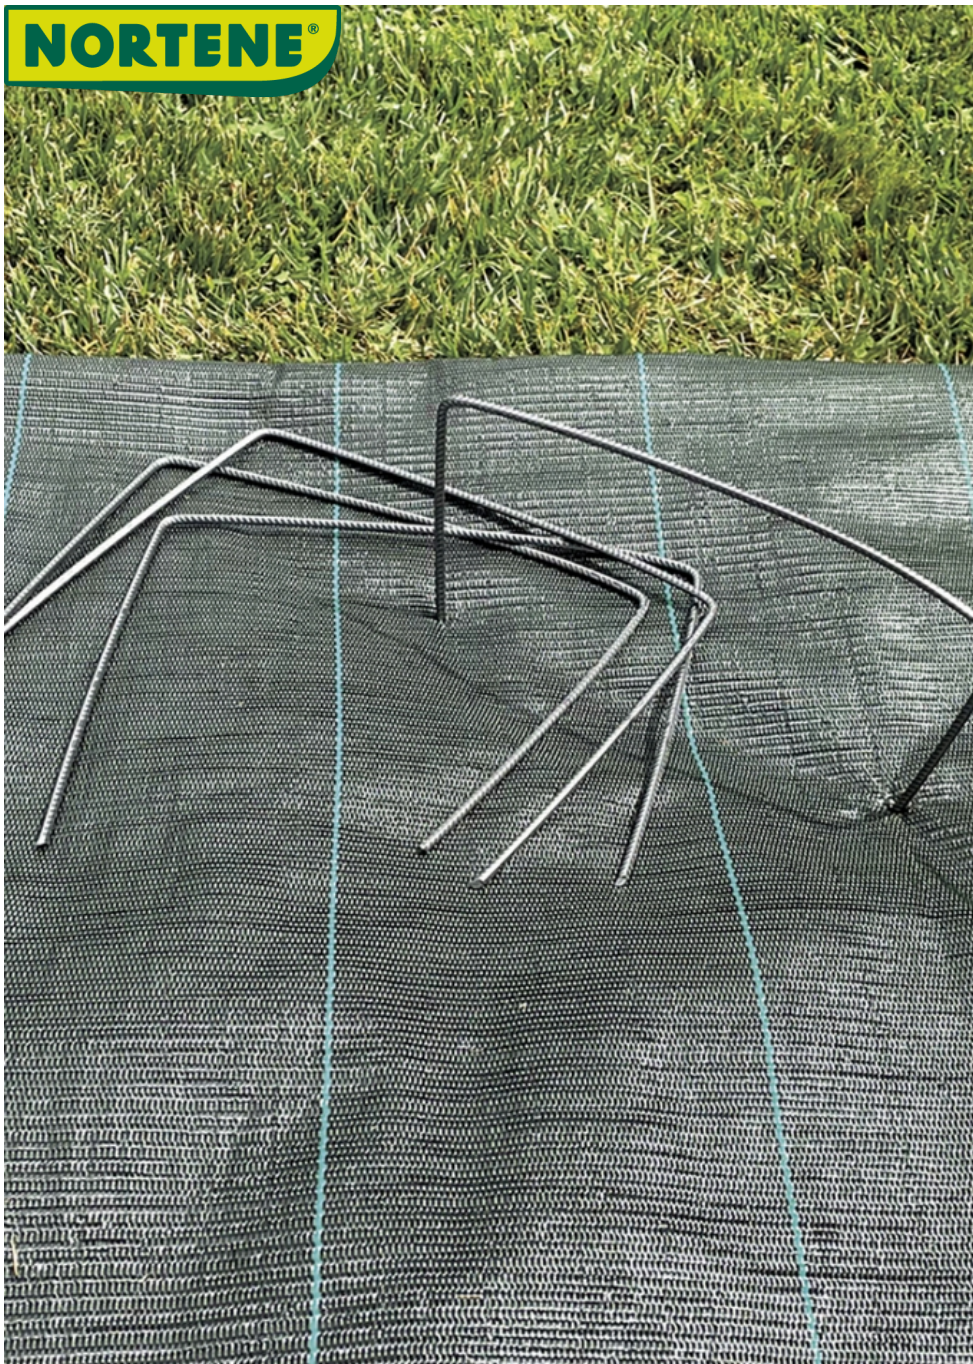

**NORTENE®**

FIXSOL XL

Kołki metalowe xl

Szpilki te służą do mocowania do ziemi folii, folii ściółkujących i siatek przeciw kretom. Szpilki Fixsol XL są szerokie, i wbite do ziemi doskonale zapobiegają przesunięciu się folii. Możesz spokojnie zaufać trwałości tych narzędzi.

Korzyści

Dzięki rozmiarowi trzymają się mocno, są wykonane z metalu, więc są odporne i łatwe w użyciu.

Cechy

Metalowe szpilki. Znakomicie nadaje się do mocowania do ziemi folii ściółkujących i siatek przeciw kretom. Metal, o rozmiarach 0,20 x 0,25 m.

Ref.	Wymiar	Kolor
140502	20 x 25 x 20 cm	