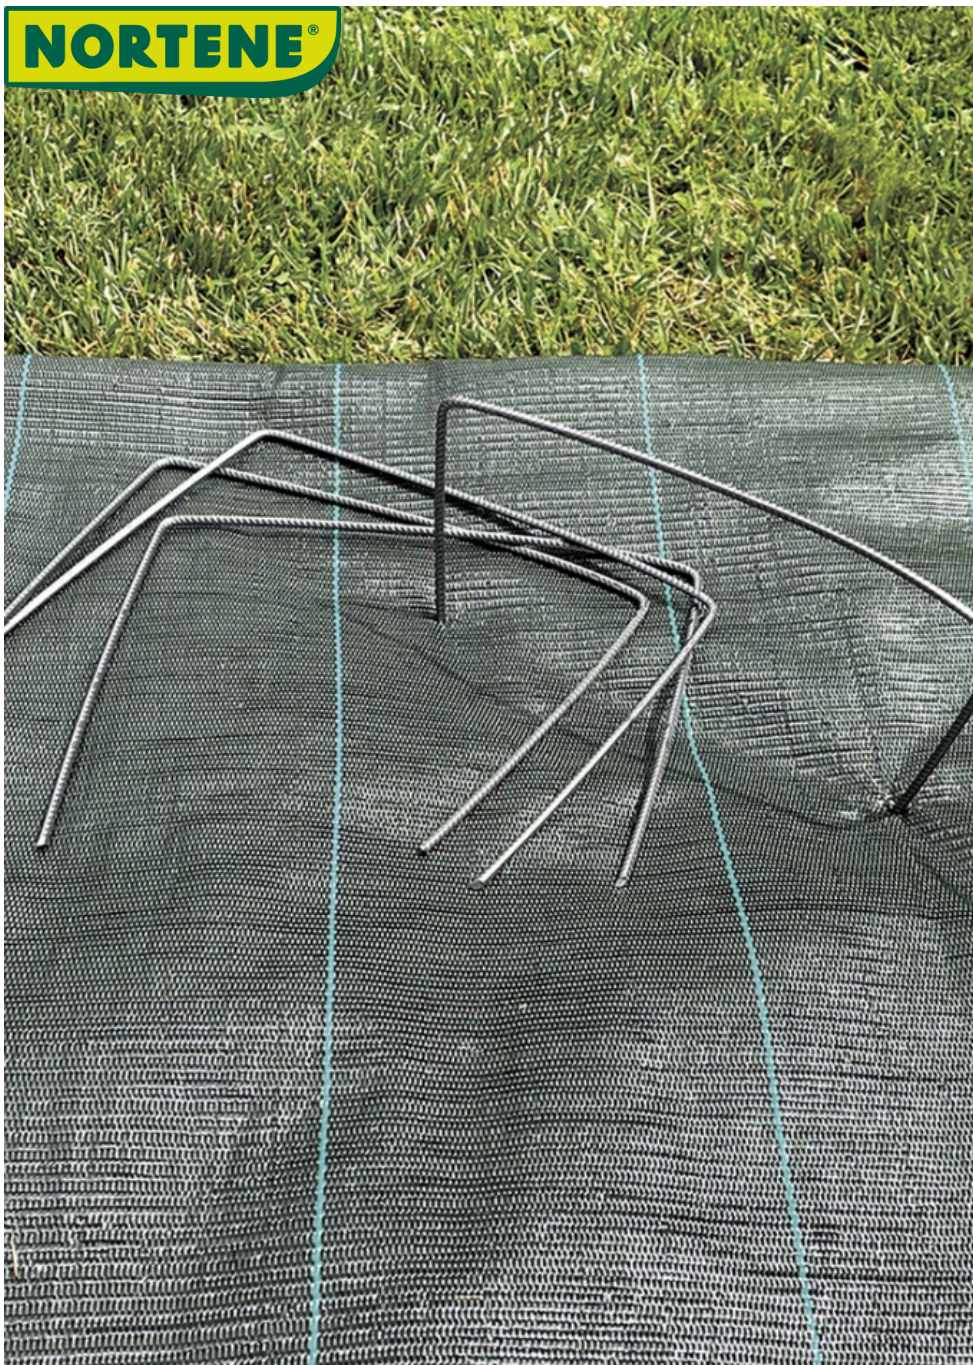

# FIXSOL XL

## Kołki metalowe xl

Szpilki te służą do mocowania do ziemi folii, folii ściółkujących i siatek przeciw kretom. Szpilki Fixsol XL są szerokie, i wbite do ziemi doskonale zapobiegają przesunięciu się folii. Możesz spokojnie zaufać trwałości tych narzędzi.

### Korzyści

Dzięki rozmiarowi trzymają się mocno, są wykonane z metalu, więc są odporne i łatwe w użyciu.

### Cechy

Metalowe szpilki. Znakomicie nadaje się do mocowania do ziemi folii ściółkujących i siatek przeciw kretom. Metal, o rozmiarach 0,20 x 0,25 m.

Ref.	Wymiar	Kolor
140502	20 x 25 x 20 cm	