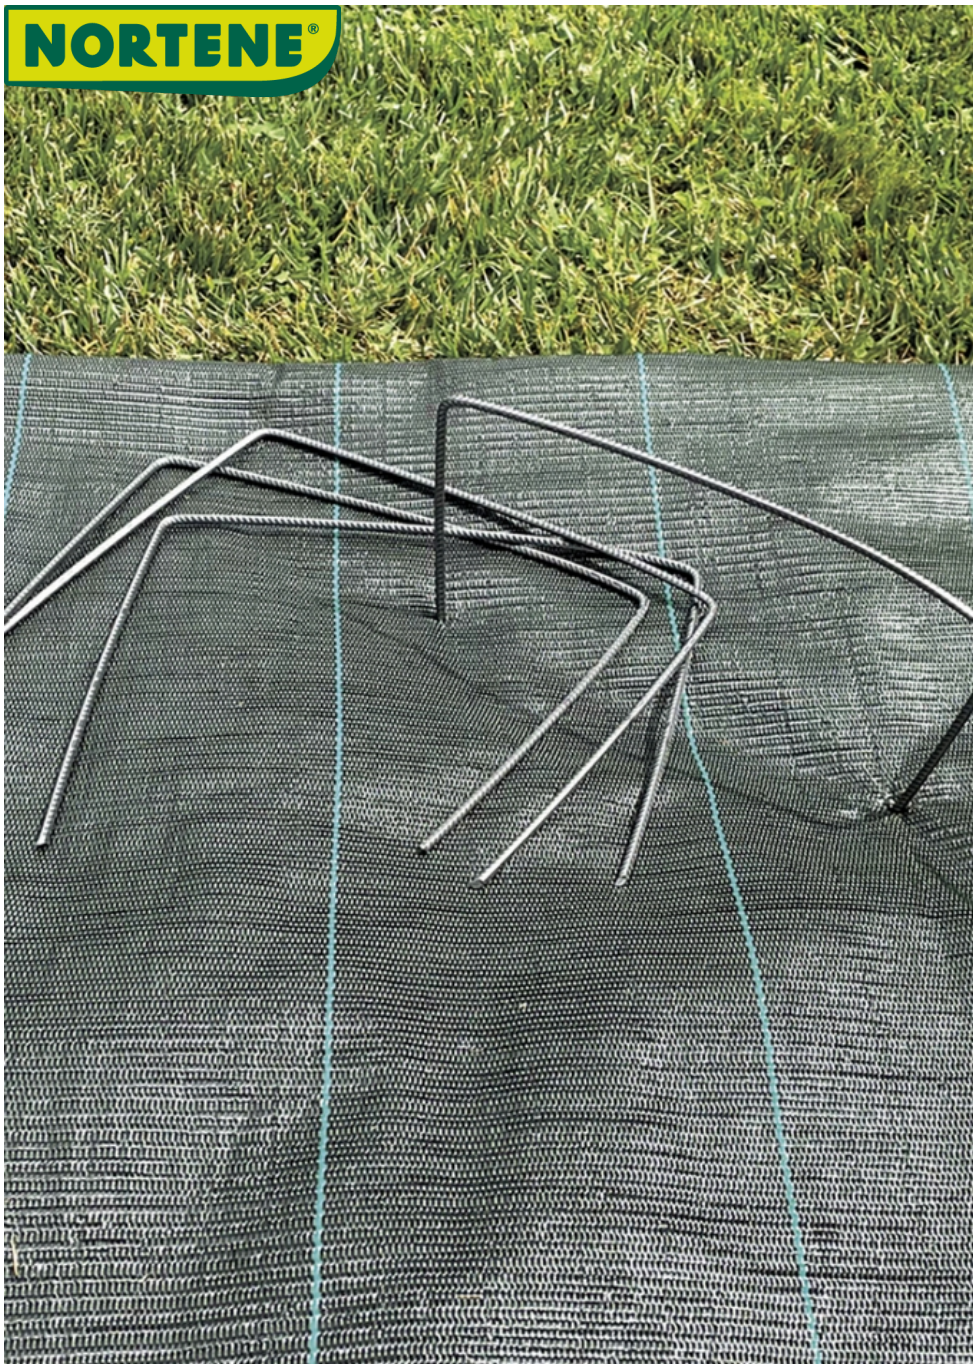

**NORTENE**[®]

FIXSOL XL

Kołki metalowe xl

Szpilki te służą do mocowania do ziemi folii, folii ściółkujących i siatek przeciw kretom. Szpilki Fixsol XL są szerokie, i wbite do ziemi doskonale zapobiegają przesunięciu się folii. Możesz spokojnie zaufać trwałości tych narzędzi.

Korzyści

Dzięki rozmiarowi trzymają się mocno, są wykonane z metalu, więc są odporne i łatwe w użyciu.

Cechy

Metalowe szpilki. Znakomicie nadaje się do mocowania do ziemi folii ściółkujących i siatek przeciw kretom. Metal, o rozmiarach 0,20 x 0,25 m.

Ref.	Wymiar	Kolor
140502	20 x 25 x 20 cm	