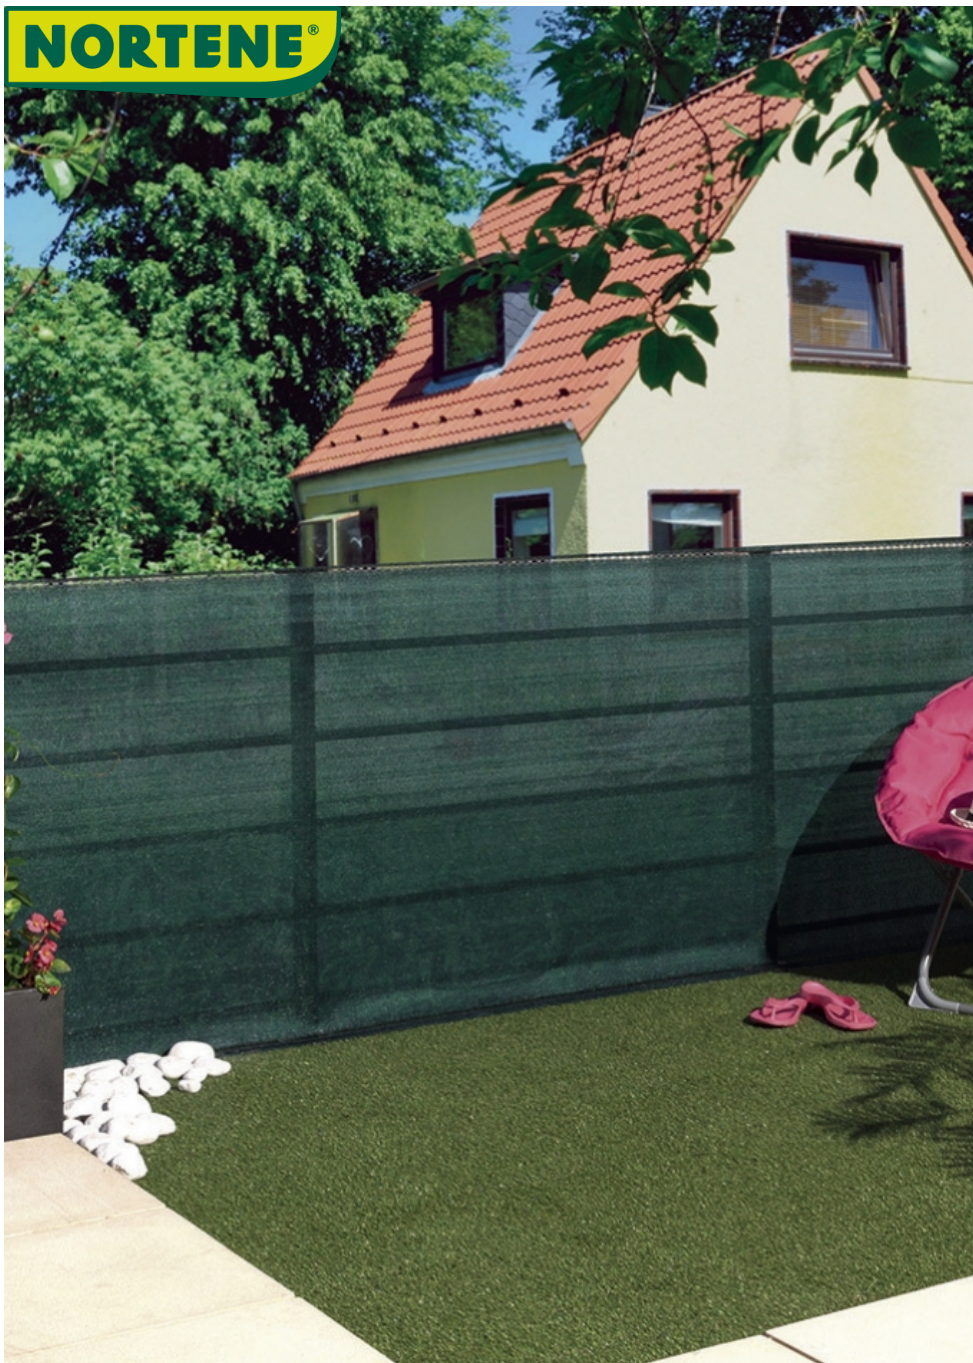

NORTENE®

RECYNET PLUS

Mokra osłona przeciwwiatrowa

Mokra osłona przeciwwiatrowa z otworkiem na guzik. Łatwa do zainstalowania na drucie napinającym za pomocą Fixatex co 50 cm. Wyprodukowany z 30% recyklingowanego PE.

Korzyści

100% prywatności do użytku na zewnątrz.
 HDPE. Łatwy do zamontowania na napiętym drucie dzięki naciętym otworom na górze i na dole.
 Łatwy do zainstalowania dzięki wysokim i niskim dziurkom na napiętym drucie, używając fixatex, który należy umieszczać co 50 cm.

Cechy

Materiał HDPE
 Gramatura: 170 g/m²
 Oczka w dolnej i górnej części, o wysokości 5 mm
 Powłoka anty-UV
 Gwarancja 6 lat
 Dostępny w kolorach zielonym, szarym, czarnym

Ref.	Wymiar	Kolor
2022134	1,00 x 5 m	●
2022141	1,00 x 50 m	●
2022138	1,50 x 10 m	●
2022143	1,50 x 50 m	●
2022140	2,00 x 10 m	●
2022144	2,00 x 50 m	●
2022145	1,00 x 5 m	●
2022718	1,50 x 10 m	●
2022719	2,00 x 10 m	●
2022149	1,50 x 10 m	●
2022150	2,00 x 10 m	●
2022151	1,00 x 5 m	●
2022155	1,50 x 10 m	●
2022156	2,00 x 10 m	●