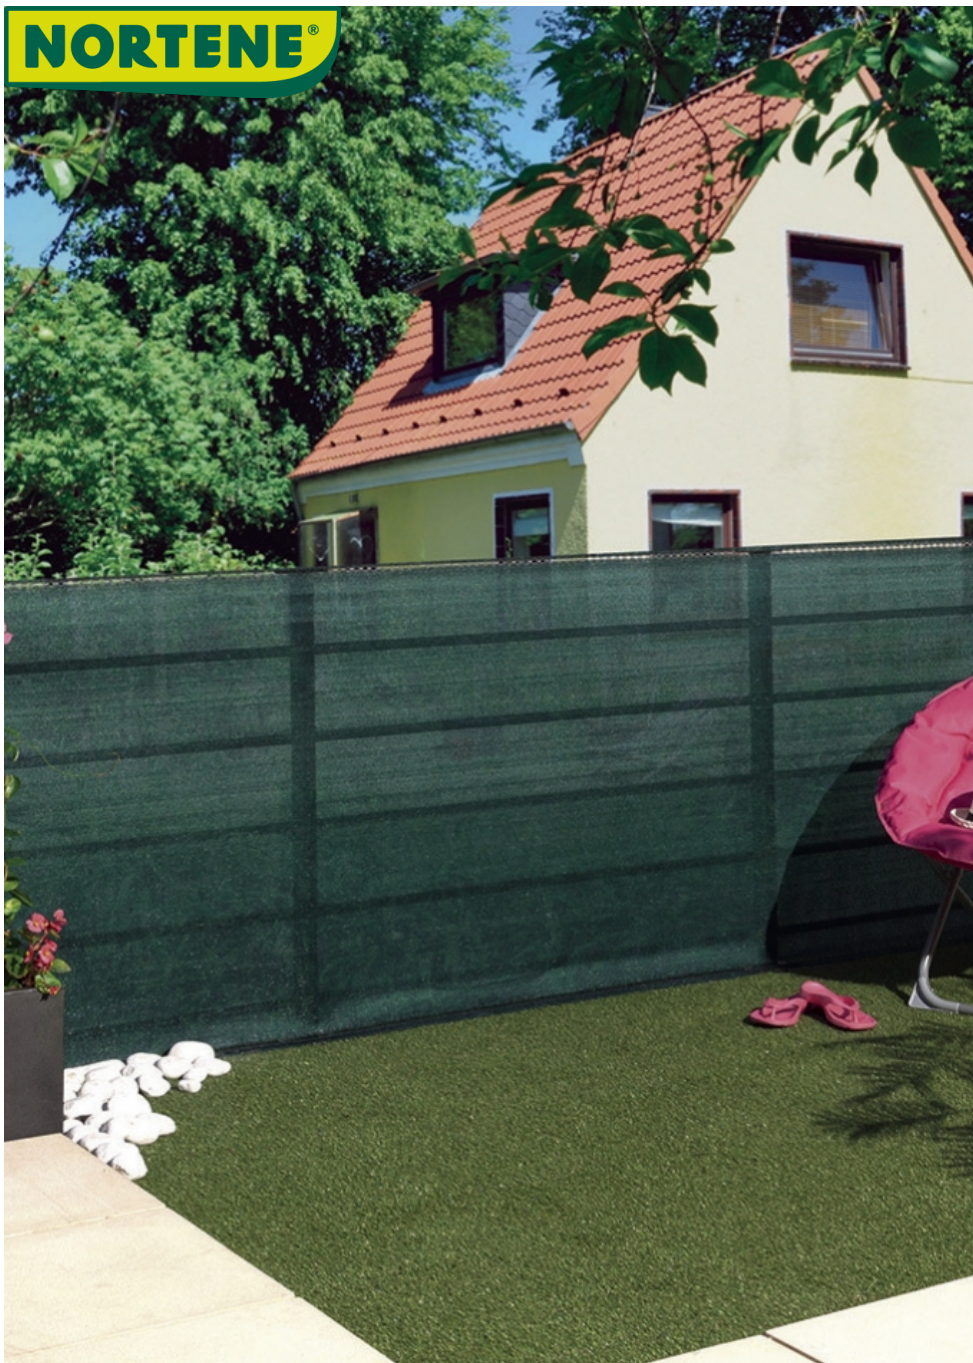

NORTENE®

RECYNET PLUS

Mokra osłona przeciwwiatrowa

Mokra osłona przeciwwiatrowa z otworkiem na guzik. Łatwa do zainstalowania na drucie napinającym za pomocą Fixatex co 50 cm. Wyprodukowany z 30% recyklingowanego PE.

Korzyści

100% prywatności do użytku na zewnątrz.
HDPE. Łatwy do zamontowania na napiętym drucie dzięki naciętym otworom na górze i na dole.
Łatwy do zainstalowania dzięki wysokim i niskim dziurkom na napiętym drucie, używając fixatex, który należy umieszczać co 50 cm.

Cechy

Materiał HDPE
Gramatura: 170 g/m²
Oczka w dolnej i górnej części, o wysokości 5 mm
Powłoka anty-UV
Gwarancja 6 lat
Dostępny w kolorach zielonym, szarym, czarnym

Ref.	Wymiar	Kolor
2022134	1,00 x 5 m	●
2022141	1,00 x 50 m	●
2022138	1,50 x 10 m	●
2022143	1,50 x 50 m	●
2022140	2,00 x 10 m	●
2022144	2,00 x 50 m	●
2022145	1,00 x 5 m	●
2022718	1,50 x 10 m	●
2022719	2,00 x 10 m	●
2022149	1,50 x 10 m	●
2022150	2,00 x 10 m	●
2022151	1,00 x 5 m	●
2022155	1,50 x 10 m	●
2022156	2,00 x 10 m	●