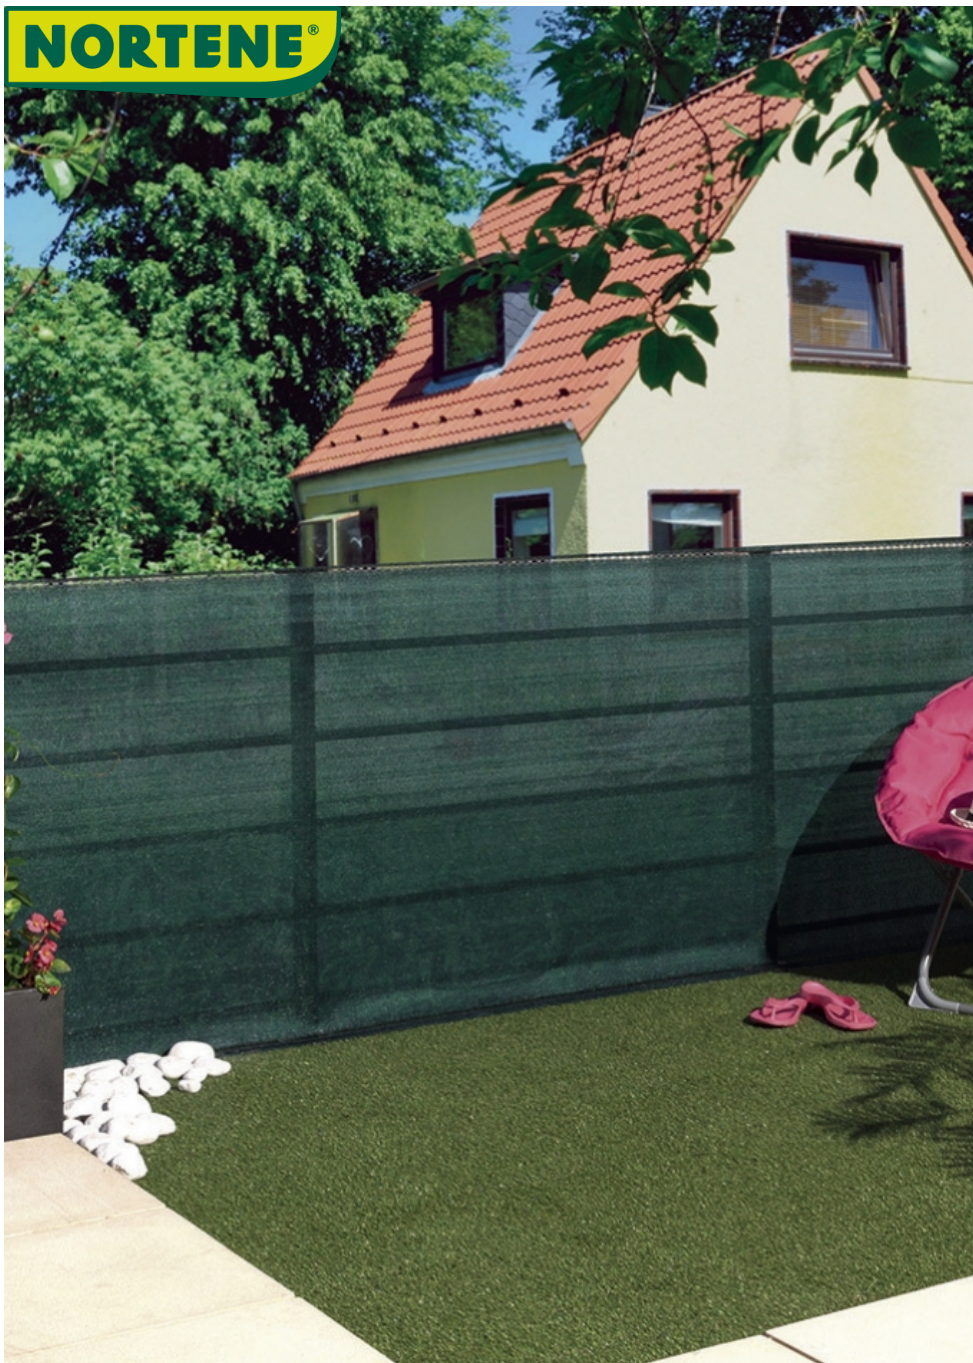

NORTENE®

RECYNET PLUS

Mokra osłona przeciwwiatrowa

Mokra osłona przeciwwiatrowa z otworkiem na guzik. Łatwa do zainstalowania na drucie napinającym za pomocą Fixatex co 50 cm. Wyprodukowany z 30% recyklingowanego PE.

Korzyści

100% prywatności do użytku na zewnątrz. HDPE. Łatwy do zamontowania na napiętym drucie dzięki nacięтым otworom na górze i na dole.

Łatwy do zainstalowania dzięki wysokim i niskim dziurkom na napiętym drucie, używając fixatex, który należy umieszczać co 50 cm.

Cechy

Materiał HDPE
Gramatura: 170 g/m²
Oczka w dolnej i górnej części, o wysokości 5 mm
Powłoka anty-UV
Gwarancja 6 lat
Dostępny w kolorach zielonym, szarym, czarnym

Ref.	Wymiar	Kolor
NEW 2022134	1,00 x 5 m	●
NEW 2022141	1,00 x 50 m	●
NEW 2022138	1,50 x 10 m	●
NEW 2022143	1,50 x 50 m	●
NEW 2022140	2,00 x 10 m	●
NEW 2022144	2,00 x 50 m	●
NEW 2022145	1,00 x 5 m	●
NEW 2022718	1,50 x 10 m	●
NEW 2022719	2,00 x 10 m	●
NEW 2022149	1,50 x 10 m	●
NEW 2022150	2,00 x 10 m	●
NEW 2022151	1,00 x 5 m	●
NEW 2022155	1,50 x 10 m	●
NEW 2022156	2,00 x 10 m	●